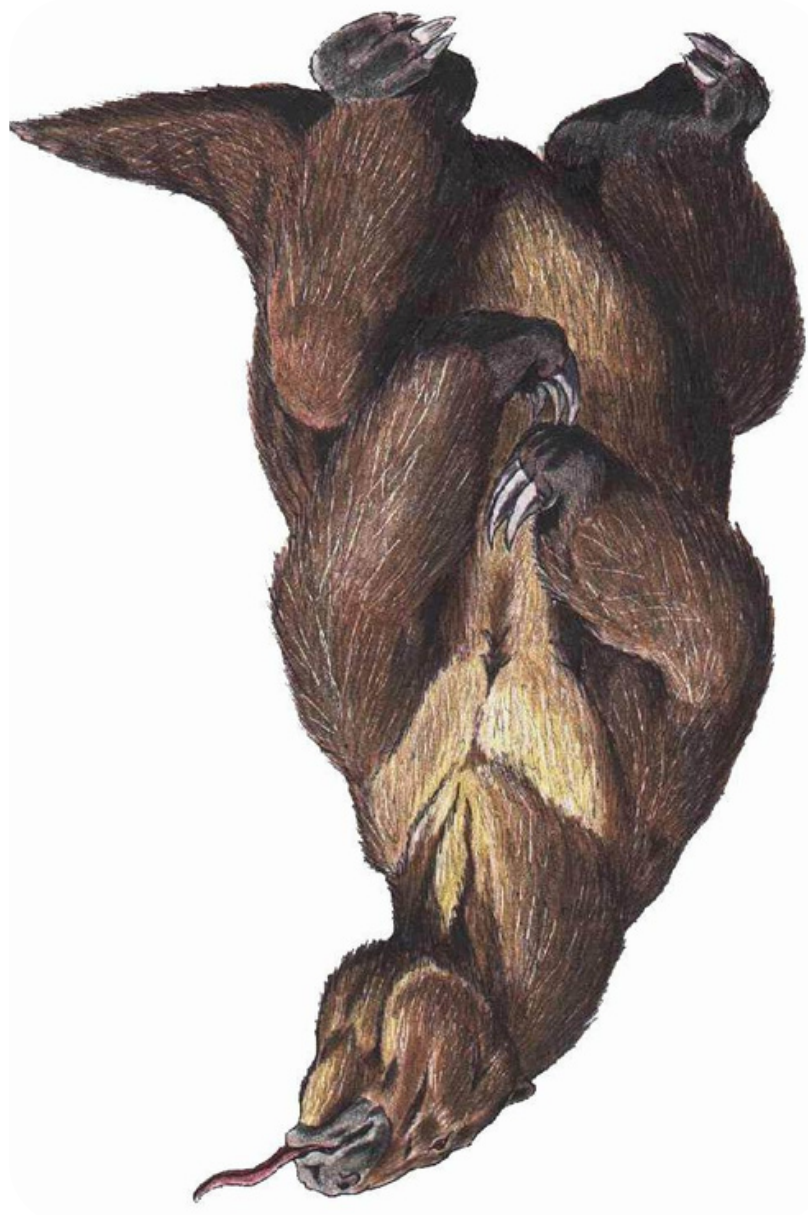

CAPTAIN DARWIN

Le fourmilier

LES PATTES

LA TÊTE

LA PEAU

LA QUEUE

CAPTAIN DARWIN

* À toi de jouer ! Entoure les points communs en bleu et les différences en rouge entre le mégathérium et le tatou ? Observe bien, nous te donnons plusieurs indices sur les zones qu'il faut regarder attentivement !

Le tatou

LA PEAU

LA QUEUE

LA TÊTE

LES PATTES

CAPTAIN DARWIN

Le paresseux

LA PEAU

LES PATTES

LA TÊTE

LA QUEUE

L'ÉVOLUTION DES ESPÈCES UN ANCÊTRE COMMUN, LE MÉGATHÉRIUM

GREAT GROUND-SLOTH OF SOUTH AMERICA, MEGATHERIUM AMERICANUM.
Length 13 feet.

La vie est en permanente évolution : aide Charles Darwin à trouver ce qui lie nos différentes espèces à un ancêtre commun.