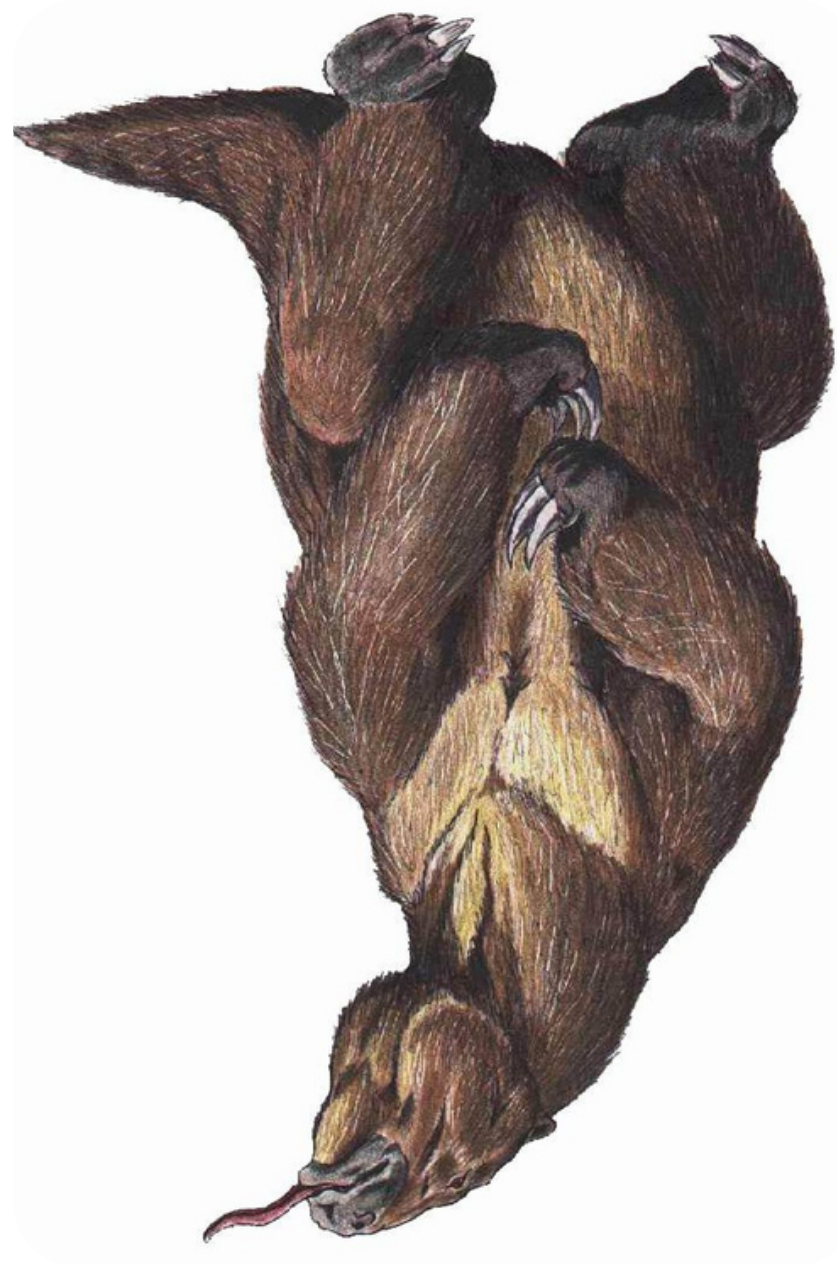

CAPTAIN DARWIN

Le fourmilier

LES PATTES

LA TÊTE

LA PEAU

LA QUEUE

CAPTAIN DARWIN

* À toi de jouer ! Entoure les points communs en bleu et les différences en rouge entre le mégathérium et le tatou ? Observe bien, nous te donnons plusieurs indices sur les zones qu'il faut regarder attentivement !

Le tatou

LA PEAU

LA QUEUE

LA TÊTE

LES PATTES

CAPTAIN DARWIN

Le paresseux

LA PEAU

LES PATTES

LA TÊTE

LA QUEUE

L'ÉVOLUTION DES ESPÈCES UN ANCÊTRE COMMUN, LE MÉGATHÉRIUM

GREAT GROUND-SLOTH OF SOUTH AMERICA, MEGATHERIUM AMERICANUM.
Length 13 feet.

La vie est en permanente évolution : aide Charles Darwin à trouver ce qui lie nos différentes espèces à un ancêtre commun.